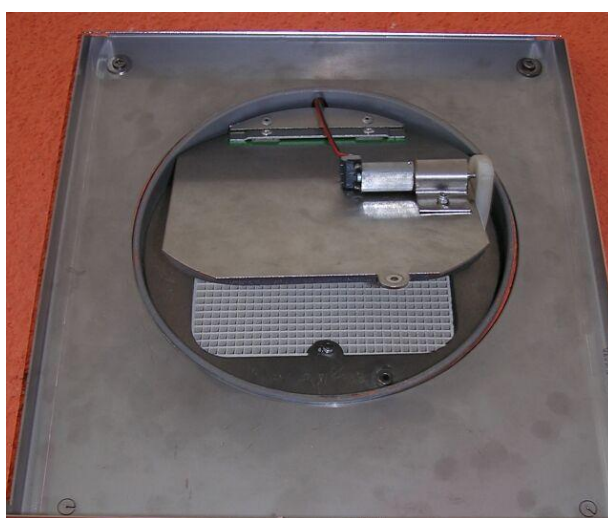

InVENTer®

jednoduše geniální větrání

**ČESKÁ
SOLÁRNÍ**
Systémy pro Váš dům

Elektrická klapka

při výpadku elektrického proudu nebo velkém větru

- ***umožňuje dodatečné uzavření rekuperační jednotky např. při výpadku elektrického proudu***
- ***Ize instalovat dodatečně, je umístěna přímo na keramickém výměníku***
- ***objednávkové číslo: NDK100003***