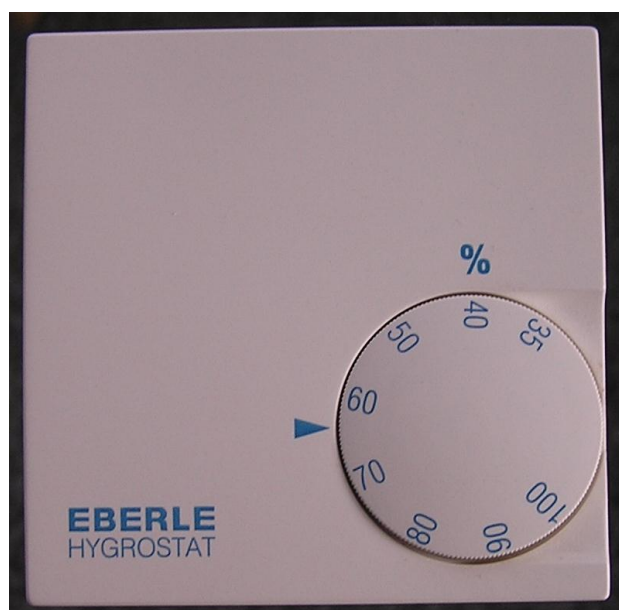

InVENTer[®]

jednoduše geniální větrání

**ČESKÁ
SOLÁRNÍ**
Systémy pro Váš dům

Hygrostat HYG08

- **Rozsah nastavení:** 35 – 100% relativní vlhkosti vzduchu
- **Spínací diference:** cca. 4%
- **Provozní napětí:** 230 V, 50 Hz, ve vlhku použitelný jen do 24 V
- **Spínaný proud:** 5 A (ohm.) 0,2 A (ind.), 55 W
- **Kontakt:** 1 přepínací kontakt
- **Krytí:** IP 30
- **Rozměry:** 75 x 75 x 28,6 mm (ŠxVxH)
- **Teplota okolí:** 0°C - 55°C