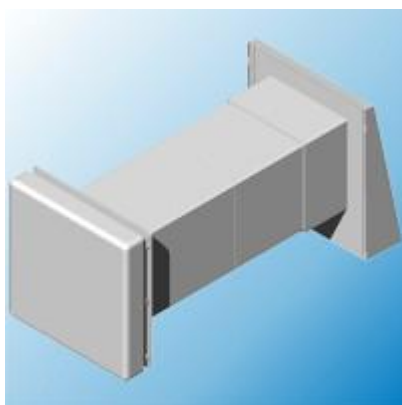

## InVENTer - iV14V

**větrací jednotka se zpětným ziskem tepla,  
včetně průchodky o délce 650mm,  
včetně kruhového či hranatého krytu s plastu,  
včetně prachového filtru,  
včetně venkovního krytu v designu **NEREZ**.**

Plastové vnitřní kryty s filtrem - volitelné

Nerezový venkovní kryt – úprava RAL v barvě fasády za příplatek

- **stavební otvor:** 210x210mm (hranatý)
- **síla stěny:** od 250 mm
- **délka průchodky:** od 250 mm do 1 200mm (volitelná)
- **výkon jednotky při režimu rekuperace:** od 13,6 m<sup>3</sup>/hod do 29 m<sup>3</sup>/hod
- **výkon jednotky při režimu stálého větrání:** od 27,2 m<sup>3</sup>/hod do 58 m<sup>3</sup>/hod
- **hlučnost jednotky:** od 19 dB (vzdálenost 1m od jednotky)
- **účinnost jednotky:** max. 91%
- **příkon jednotky:** 1 – 3 W
- **objednávkové číslo:** 1001-0088