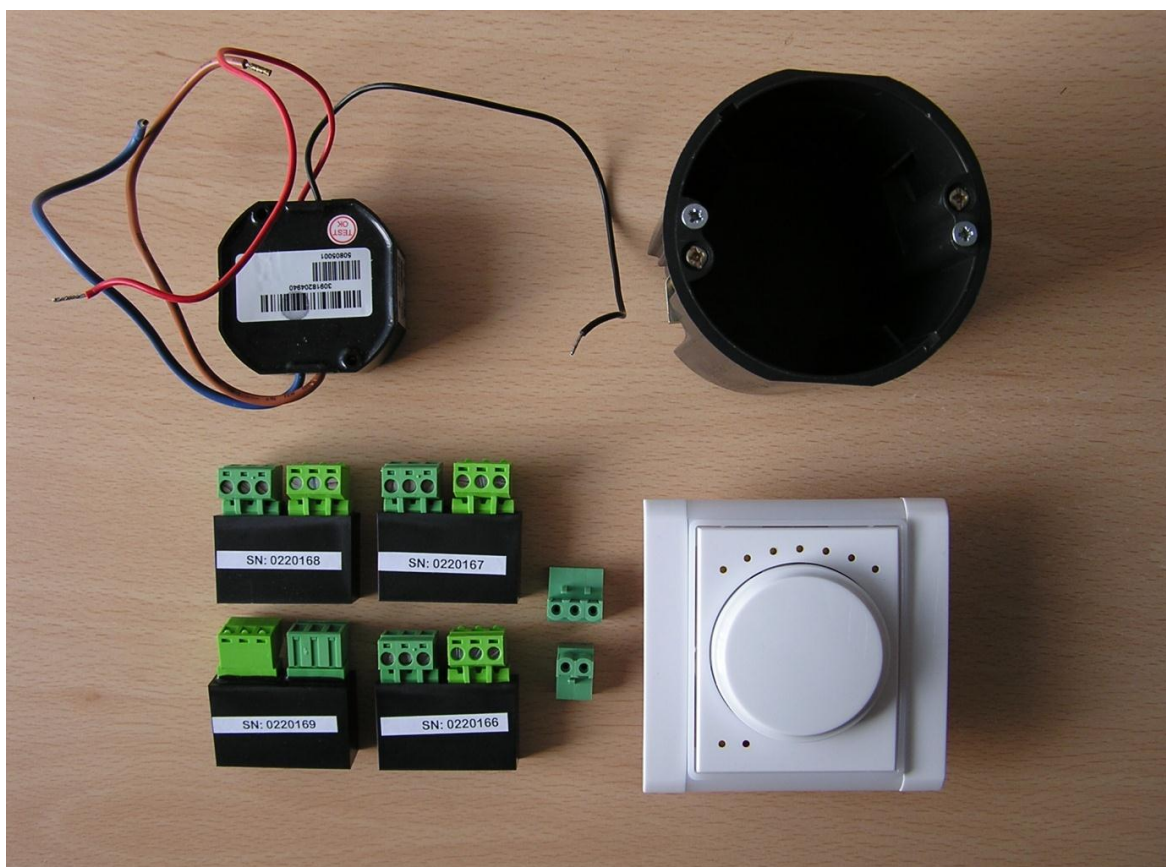

InVENTer®

jednoduše geniální větrání

**ČESKÁ
SOLÁRNÍ**
Systémy pro Váš dům

Regulátor **ZR11-4**

**manuální ovládací prvek, ovládá max. 4 ks jednotek iV14
nebo 2 ks iV Twin nebo 2 ks iV25**

- **velmi jednoduchá obsluha**
- **sedmistupňová regulace počtu otáček**
- **funkce tzv. „letní“ větrání bez rekuperace tepla**
- **funkce „servis“ vypne jednotky na 60 minut**
- **instalace:** do podomítkové krabičky
- **provozní teplota:** 0°C - +45°C
- **teplota skladování:** -20°C - +70°C (rel. vlhkost max. 90% při 25°C)
- **objednávkové číslo:** NDB100007