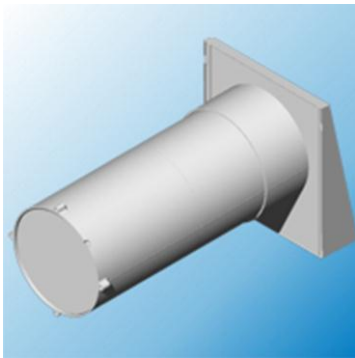

InVENTer[®]
jednoduše geniální větrání

**ČESKÁ
SOLÁRNÍ**
Systémy pro Váš dům

Přípravný set iV14e

***s pevnou průchodkou o délce 65cm,
venkovním krytem v designu NEREZ
a tepelně izolačním utěsnění.***

Ve fázi hrubé stavby osadíte průchodku. Elektrikář připraví elektroinstalaci. Po začištění fasády připevníte venkovní kryt.