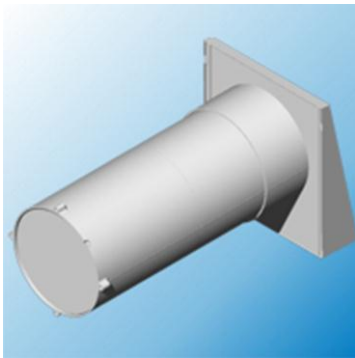

## ***Přípravný set iV14R***

***s pevnou průchodkou o délce 65cm,  
venkovním krytem v designu NEREZ  
a tepelně izolačním utěsnění.***

***Ve fázi hrubé stavby osadíte průchodku. Elektrikář připraví elektroinstalaci. Po začištění fasády připevníte venkovní kryt.***