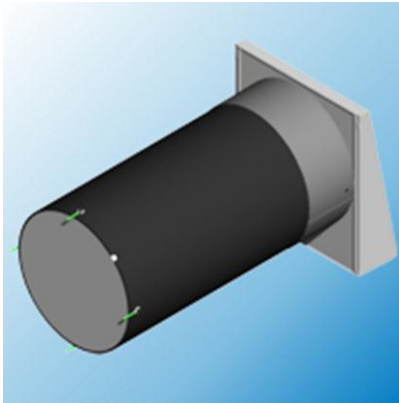

InVENTer[®]
jednoduše geniální větrání

**ČESKÁ
SOLÁRNÍ**
Systémy pro Váš dům

Přípravný set iV25

***s pevnou průchodkou o délce 55cm,
venkovním krytem v designu NEREZ
a tepelně izolačním utěsnění.***

Ve fázi hrubé stavby osadíte průchodku. Elektrikář připraví elektroinstalaci. Po začištění fasády připevníte venkovní kryt.