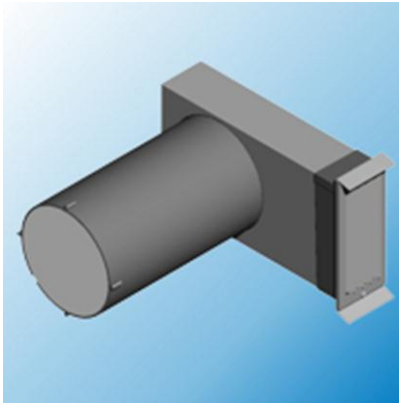

InVENTer[®]
jednoduše geniální větrání

**ČESKÁ
SOLÁRNÍ**
Systémy pro Váš dům

Přípravný set iVCorner

***s pevnou průchodkou o délce 55cm,
venkovním krytem v designu NEREZ
a tepelně izolačním utěsnění.***

Ve fázi hrubé stavby osadíte průchodku. Elektrikář připraví elektroinstalaci. Po začištění fasády připevníte venkovní kryt.