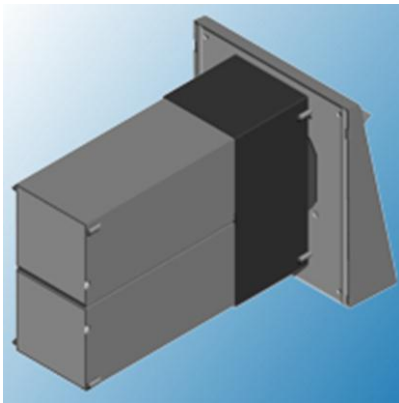

## ***Přípravný set iVTwin***

***s pevnou průchodkou o délce 55cm,  
venkovním krytem v designu NEREZ  
a tepelně izolačním utěsnění.***

***Ve fázi hrubé stavby osadíte průchodku. Elektrikář připraví elektroinstalaci. Po začištění fasády připevníte venkovní kryt.***